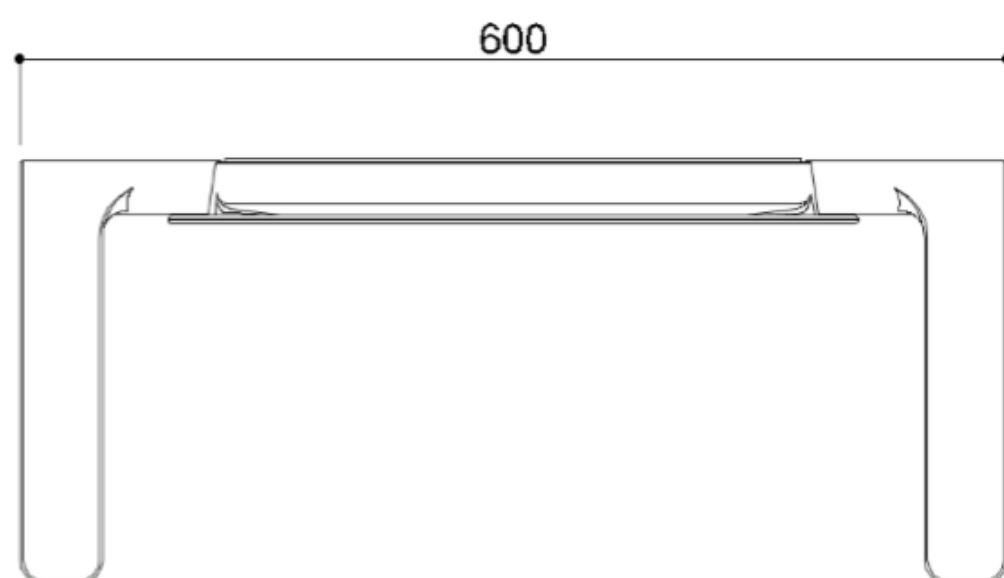

SIÈGE DE DOUCHE HUG

Siège de douche pliable de la collection HUG en acier inoxydable, aluminium, polyuréthane.

Cliquez ici pour [BIM](#)

[Vidéo du produit](#)

Convient pour un poids utilisateur à 150 kg

Dimensions: [WxDxH] 425x460x110

Couleurs disponible : Graphite, signal white, coral red

Option: dossier avec accoudoirs artn°G12JDS07

SIÈGE DE DOUCHE HUG

Artn°	AxBxC (mm)	Poids	Charge
G12JDS05	425x460x110	5.30	150

SIÈGE DE DOUCHE HUG

Dossier pliable avec (accoudoirs rabattables)

Disponible en 3 couleurs: Graphite, signal white, coral red Artn° G12JDS07

Dimensions [WxDxH] mm: 715x290x110

Coral red

Signal white

Graphite