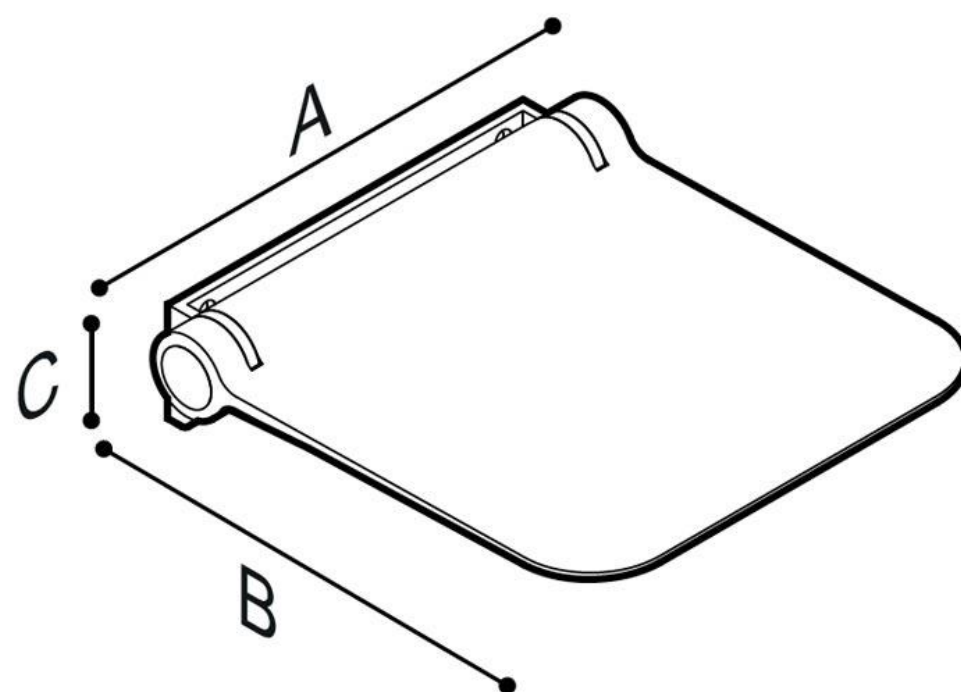

SIÈGE DE DOUCHE HUG

Siège de douche pliable de la collection HUG en acier inoxydable, aluminium, polyuréthane.

Cliquez ici pour [BIM](#)

[Vidéo du produit](#)

Convient pour un poids utilisateur à 150 kg

Dimensions: [WxDxH] 425x460x110

Couleurs disponible : Graphite, signal white, coral red

Option: dossier avec accoudoirs artn°G12JDS07

SIÈGE DE DOUCHE HUG

Artn°	AxBxC (mm)	Poids	Charge
G12JDS05	425x460x110	5.30	150

SIÈGE DE DOUCHE HUG

Dossier pliable avec (accoudoirs rabattables)

Disponible en 3 couleurs: Graphite, signal white, coral red Artn° G12JDS07

Dimensions [WxDxH] mm: 715x290x110

Coral red

Signal white

Graphite