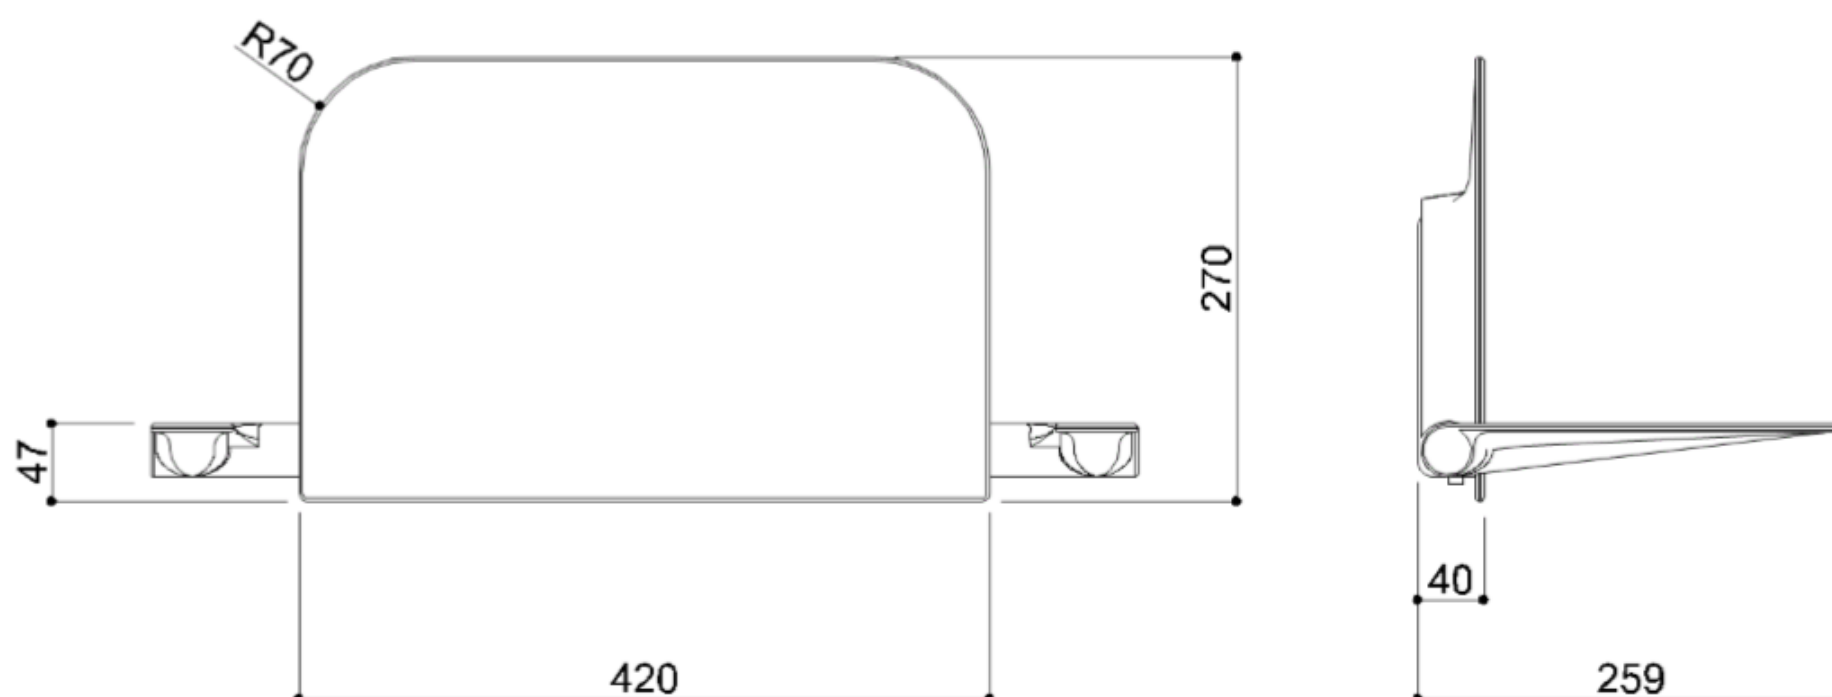

SIÈGE DE DOUCHE HUG

Siège de douche pliable de la collection HUG en acier inoxydable, aluminium, polyuréthane.

Cliquez ici pour [BIM](#)

[Vidéo du produit](#)

Convient pour un poids utilisateur à 150 kg

Dimensions: [WxDxH] 425x460x110

Couleurs disponible : Graphite, signal white, coral red

Option: dossier avec accoudoirs artn°G12JDS07

SIÈGE DE DOUCHE HUG

Artn°	AxBxC (mm)	Poids	Charge
G12JDS05	425x460x110	5.30	150

SIÈGE DE DOUCHE HUG

Dossier pliable avec (accoudoirs rabattables)

Disponible en 3 couleurs: Graphite, signal white, coral red Artn° G12JDS07

Dimensions [WxDxH] mm: 715x290x110

Coral red

Signal white

Graphite