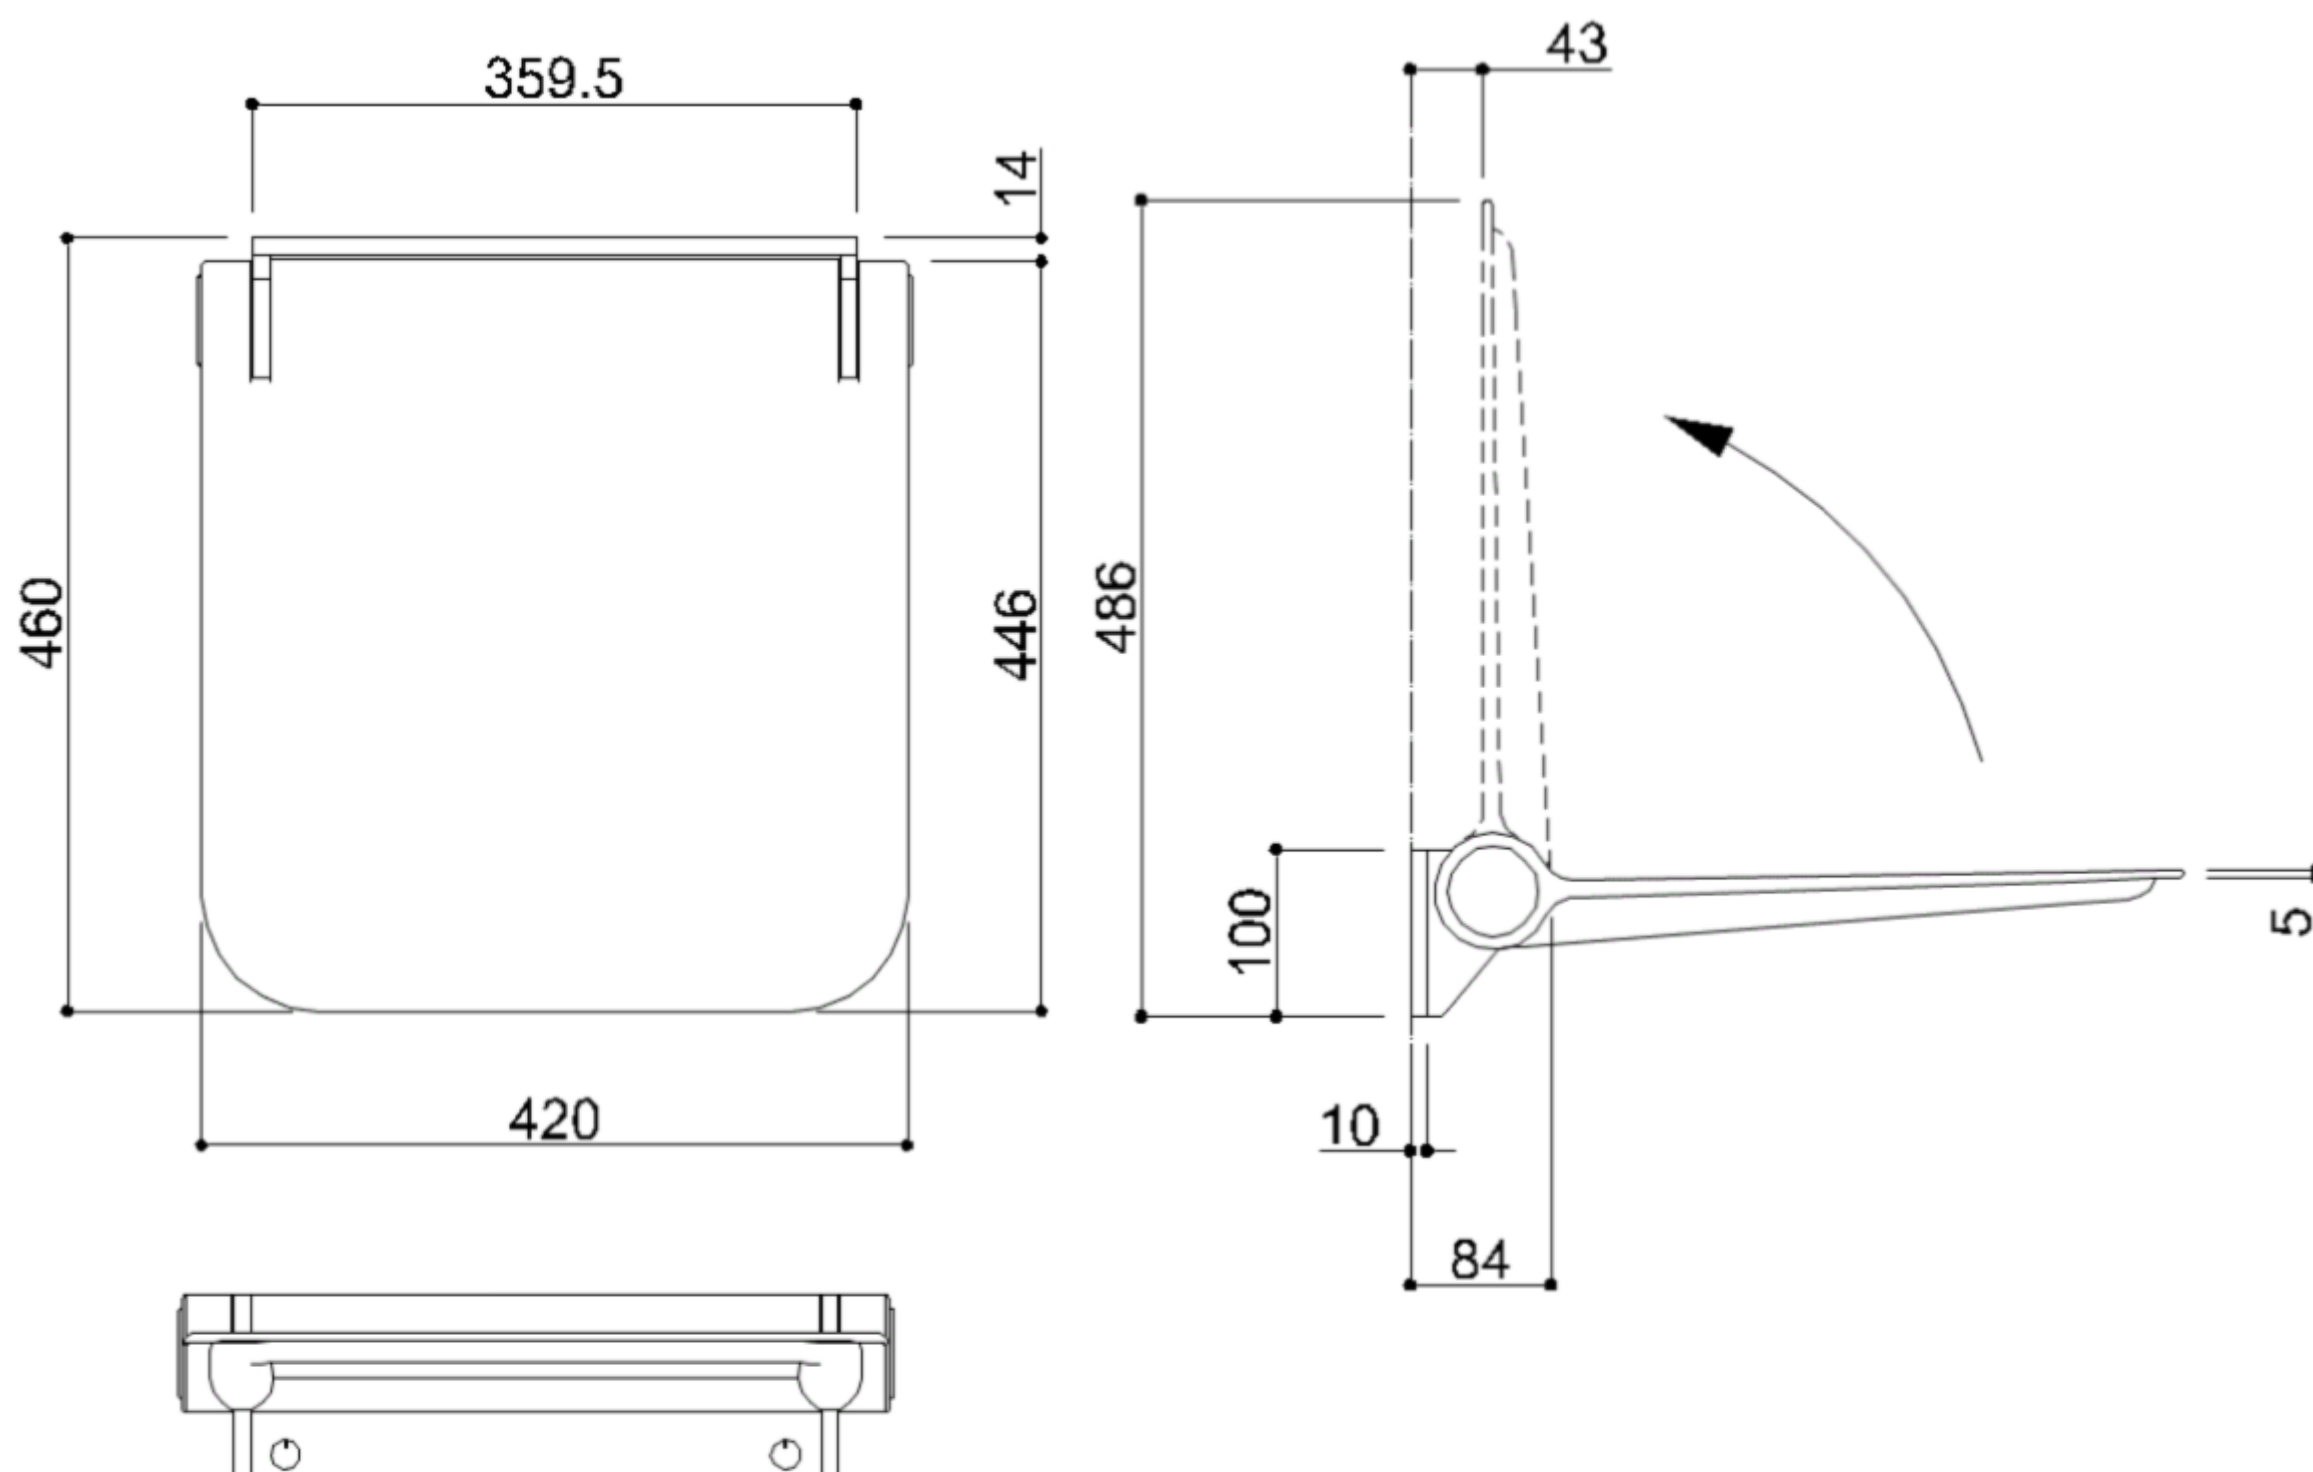

SIÈGE DE DOUCHE HUG

Siège de douche pliable de la collection HUG en acier inoxydable, aluminium, polyuréthane.

Cliquez ici pour [BIM](#)

[Vidéo du produit](#)

Convient pour un poids utilisateur à 150 kg

Dimensions: [WxDxH] 425x460x110

Couleurs disponible : Graphite, signal white, coral red

Option: dossier avec accoudoirs artn°G12JDS07

SIÈGE DE DOUCHE HUG

Artn°	AxBxC (mm)	Poids	Charge
G12JDS05	425x460x110	5.30	150

SIÈGE DE DOUCHE HUG

Dossier pliable avec (accoudoirs rabattables)

Disponible en 3 couleurs: Graphite, signal white, coral red Artn° G12JDS07

Dimensions [WxDxH] mm: 715x290x110

Coral red

Signal white

Graphite